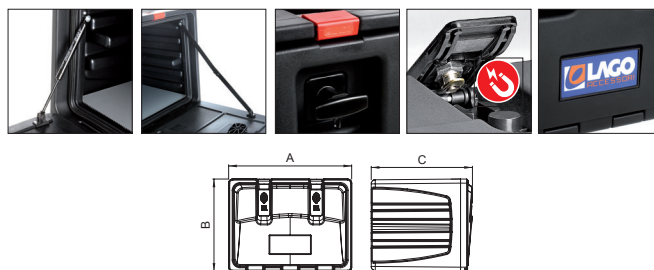

# ИНСТРУМЕНТАЛЬНЫЕ ЯЩИКИ

- Материал изготовления — **полиэтилен средней плотности**
- Ящик оборудован магнитным запирающим механизмом
- В базовой комплектации ящик оснащается пластиковой вставкой в основании для вентиляции внутреннего пространства
- 11 типоразмеров
- Доступна комплектация с доводчиками крышки ящика или ограничителями хода
- Возможно исполнение со светоотражающим логотипом
- Крышка является полностью водонепроницаемой
- Возможна установка внутренней полки