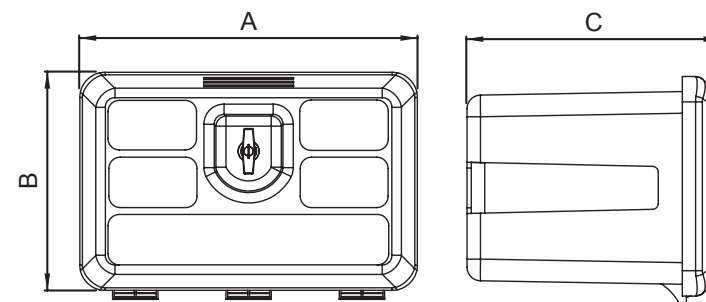

Артикул	A	B	C	Kg
44 60 01 001	800	500	470	7,6
44 60 01 002	600	400	470	5,2
44 60 01 003	500	350	470	4
44 60 01 006	400	350	350	3